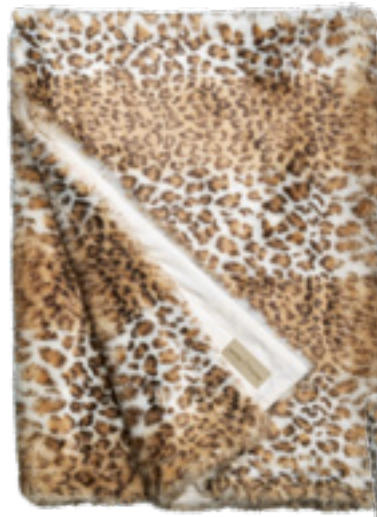

Imperial Yak, darkbrown
ca. 130 x 180 cm
Art.-Nr: 98936
100% PES
Preis/prix/price : J

Imperial Yak

Karibu
ca. 140 x 200 cm
Art.-Nr: 98931
100% PES
Preis/prix/price : C

Karibu Full Fur
ca. 45 x 45 cm
Art.-Nr: 98947
100% PES *
Preis/prix/price : G

Karibu Full Fur
ca. 60 x 60 cm
Art.-Nr: 98960
100% PES *
Preis/prix/price : F

Snow Leopard
ca. 140 x 200 cm
Art.-Nr: 98932
53% AC, 47% PES
Preis/prix/price : M

Snow Leopard Full Fur
ca. 45 x 45 cm
Art.-Nr: 98948
80% AC, 20% PES *
Preis/prix/price : G